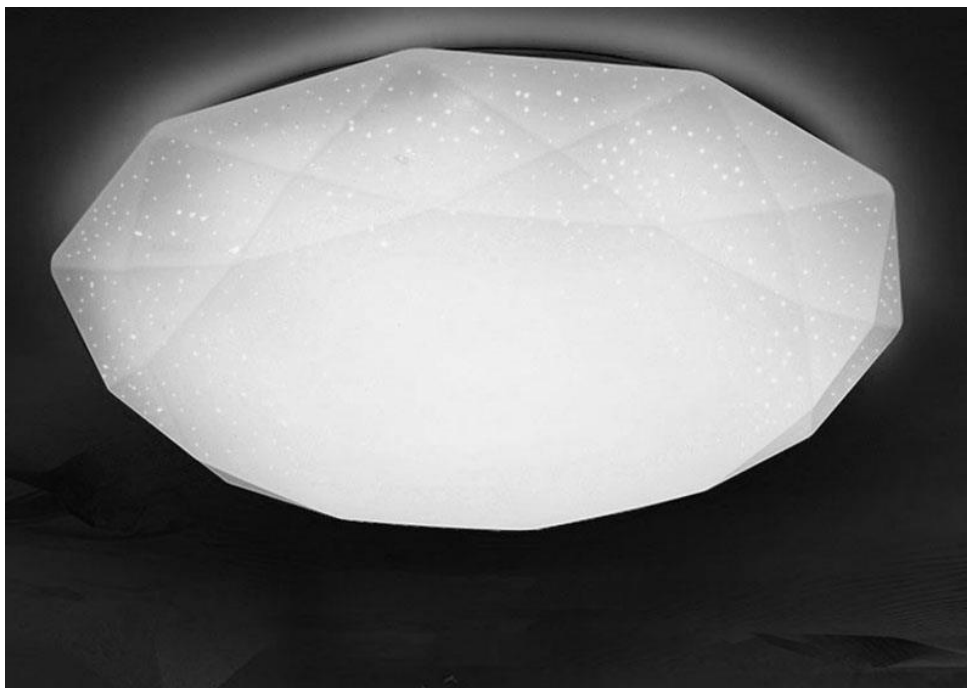

НОВО! LED Плафон DIAMOND с марка Lightex

Плафоните създават модерно излъчване и внасят допълнителен уют във Вашия дом.

С изчистения си и елегантен дизайн, **LED плафонът DIAMOND**, допълва идеално всякакъв тип обзавеждане, като внася нотка на елегантност в интериора. Освен красота и блясък, с ниската си консумация ще Ви спести от разходите за електричество!

LED плафон DIAMOND с марка Lightex

е новото попълнение в богатата гама плафони на www.lightshop.bg.
Предлагат се в два варианта с мощности 10W(Ø230 мм) и 15W(Ø300 мм), като еквивалент на обикновен осветител с мощности 50W и 75W.

LED плафоните DIAMOND са с вградени светодиоди тип SMD (по-голям светлинен поток и по-ниска консумация). Притежават висок енергиен клас A+, с неутрална (дневна) светлина от 4000K.

2 години ПЪЛНА ГАРАНЦИЯ!